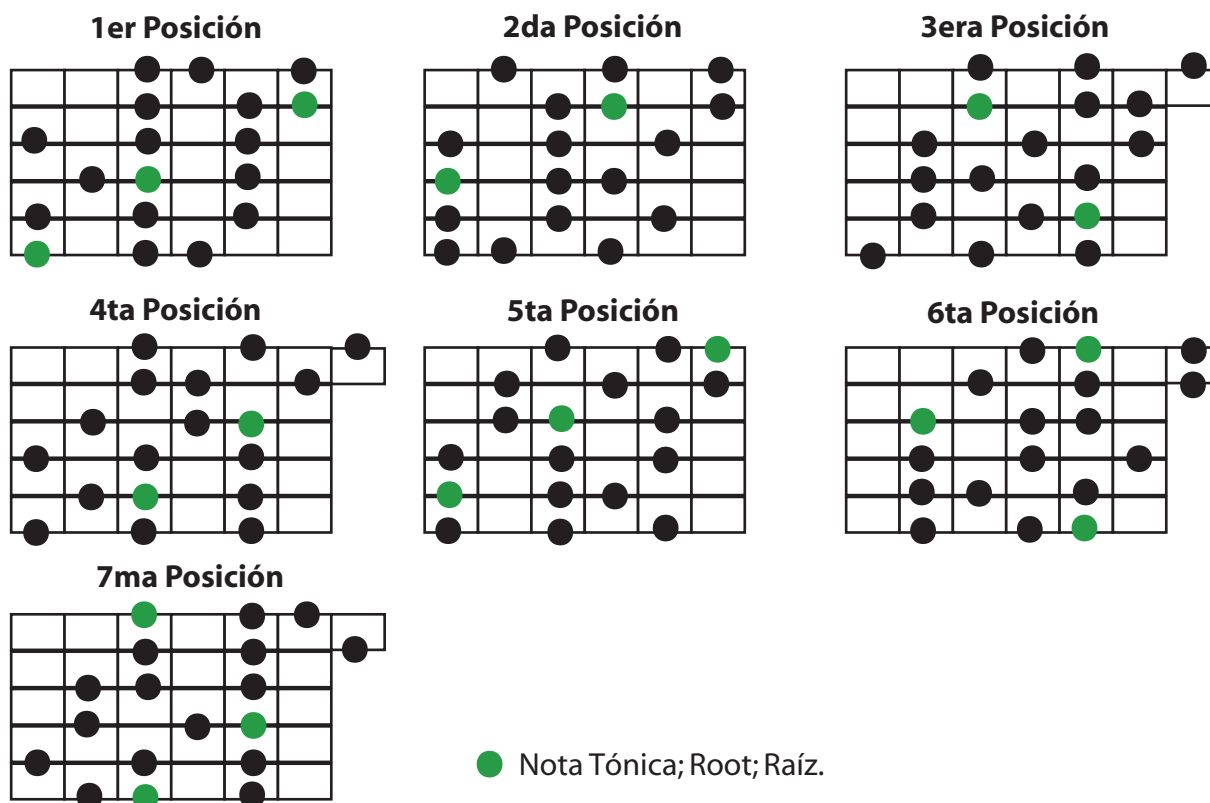

Escala menor melódica (3 notas por cuerda)

Escala menor melódica (5 posiciones)